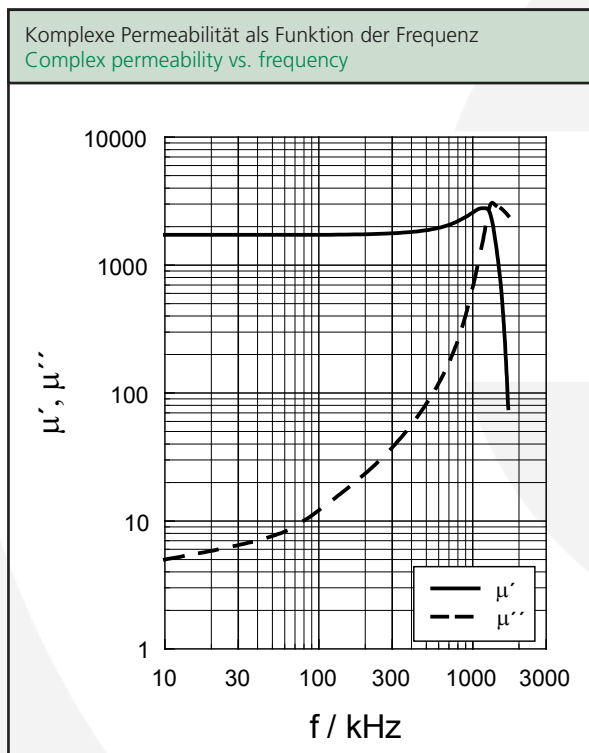

	Symbol / symbol	Wert / value	Einheit / unit
Anfangspermeabilität / initial permeability	μ_i	1700 \pm 25%	-
Flussdichte / flux density	B_{max}	540	mT
bei Feldstärke / at field strength	H_{max}	1200	A/m
Remanenz / remanence	B_r	\geq 250	mT
Koerzitivfeldstärke / coercive force	H_c	\leq 20	A/m
Curie-Temperatur / Curie temperature	T_c	\geq 270	$^{\circ}$ C
Bez. Temperaturbeiwert / rel. temperature coefficient	α_F		$10^{-6}/K$
bei / at -25 $^{\circ}$ C ... +25 $^{\circ}$ C		\approx 6	
+25 $^{\circ}$ C ... +70 $^{\circ}$ C		\approx 6	
Spez. Verlustleistung (typische Werte) spec. power losses (typical values)	P_v		mW/cm ³
bei / at 50kHz, 200mT, 100 $^{\circ}$ C		150	
100kHz, 200mT, 100 $^{\circ}$ C		380	
300kHz, 100mT, 100 $^{\circ}$ C		370	
Gleichstromwiderstand / resistivity	ρ	\geq 1	Ω m
Sintererdichte / sintered density	γ	\approx 4,90	g/cm ³

Die Werkstoffdaten sind als Richtwerte aufgeführt, die an Ringkernen R 30/18/12 ermittelt wurden. Sie können nicht uneingeschränkt auf beliebige Abmessungen und Kernformen übertragen werden. Die Messverfahren wurden in enger Anlehnung an die IEC 60401 festgelegt.

The material data are typical values which were measured on ring cores R 30/18/12. These values cannot be universally applied to any dimensions and core shapes. The test methods were closely adapted to IEC 60401.