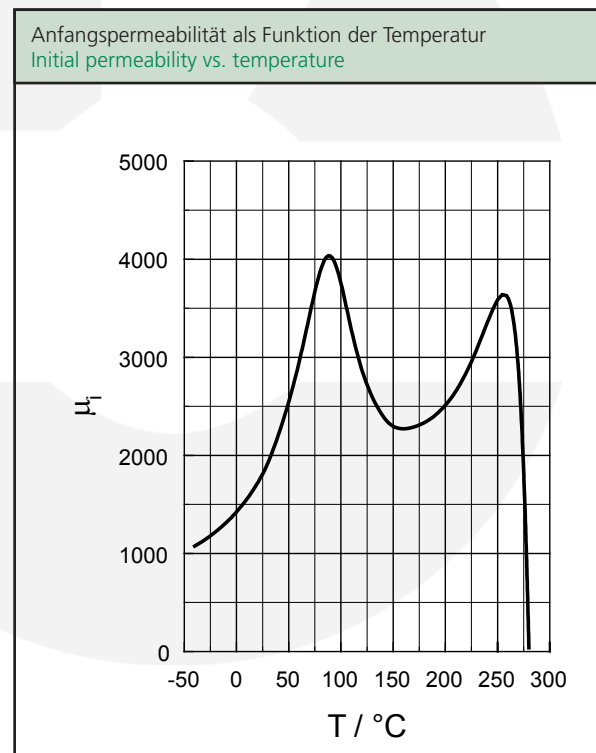

	Symbol / symbol	Wert / value	Einheit / unit
Anfangspermeabilität / initial permeability	μ_i	1700 \pm 25%	-
Flussdichte / flux density	B_{max}	540	mT
bei Feldstärke / at field strength	H_{max}	1200	A/m
Remanenz / remanence	B_r	\geq 250	mT
Koerzitivfeldstärke / coercive force	H_c	\leq 20	A/m
Curie-Temperatur / Curie temperature	T_c	\geq 270	$^{\circ}$ C
Bez. Temperaturbeiwert / rel. temperature coefficient	α_F		$10^{-6}/K$
bei / at -25 $^{\circ}$ C ... +25 $^{\circ}$ C		\approx 6	
+25 $^{\circ}$ C ... +70 $^{\circ}$ C		\approx 6	
Spez. Verlustleistung (typische Werte) spec. power losses (typical values)	P_v		mW/cm ³
bei / at 50kHz, 200mT, 100 $^{\circ}$ C		150	
100kHz, 200mT, 100 $^{\circ}$ C		380	
300kHz, 100mT, 100 $^{\circ}$ C		370	
Gleichstromwiderstand / resistivity	ρ	\geq 1	Ω m
Sintererdichte / sintered density	γ	\approx 4,90	g/cm ³

Die Werkstoffdaten sind als Richtwerte aufgeführt, die an Ringkernen R 30/18/12 ermittelt wurden. Sie können nicht uneingeschränkt auf beliebige Abmessungen und Kernformen übertragen werden. Die Messverfahren wurden in enger Anlehnung an die IEC 60401 festgelegt.

The material data are typical values which were measured on ring cores R 30/18/12. These values cannot be universally applied to any dimensions and core shapes. The test methods were closely adapted to IEC 60401.