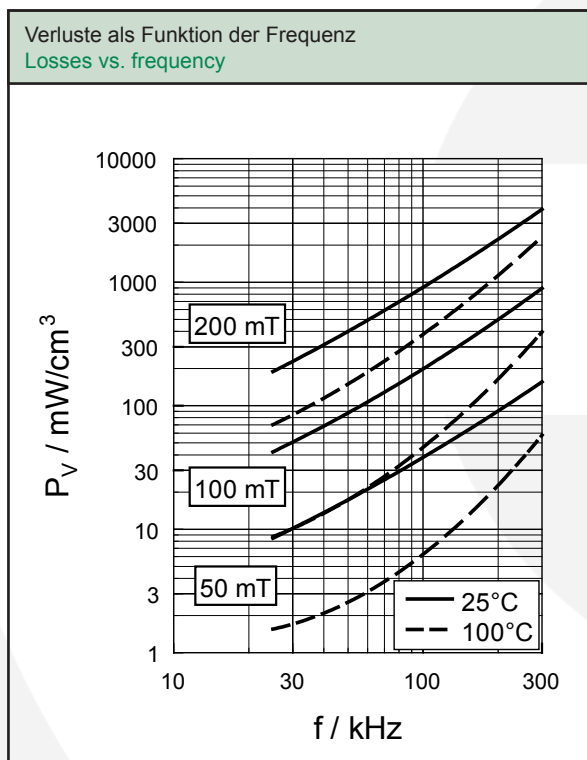

All information given without liability. If you require further information about our products, do not hesitate to contact our representatives, or visit our homepage, www.kaschke.de.

Kaschke Components GmbH

Rudolf-Winkel-Straße 6 · 37079 Göttingen · Germany
Fon +49 (0) 5 51-50 58-6 · Fax +49 (0) 5 51-65 75 6
kaschke.de