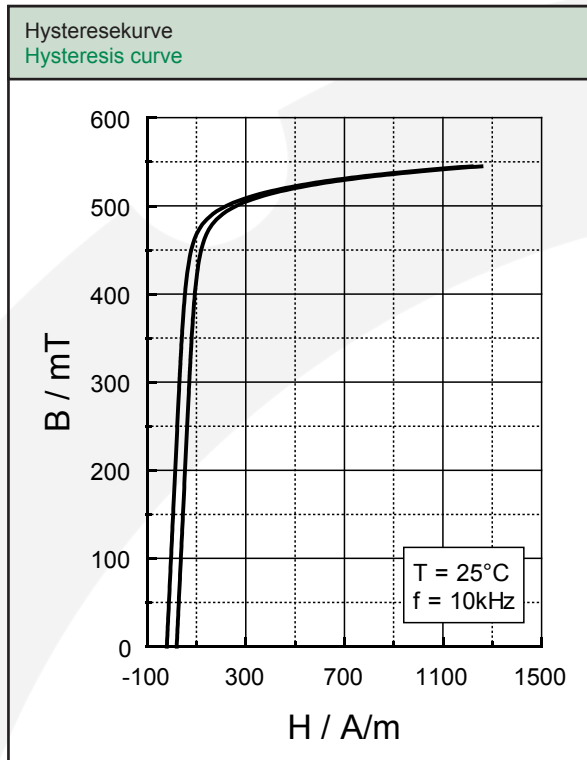

All information given without liability. If you require further information about our products, do not hesitate to contact our representatives, or visit our homepage, www.kaschke.de.

Kaschke Components GmbH

Rudolf-Winkel-Straße 6 · 37079 Göttingen · Germany
Fon +49 (0) 5 51-50 58-6 · Fax +49 (0) 5 51-65 75 6
kaschke.de