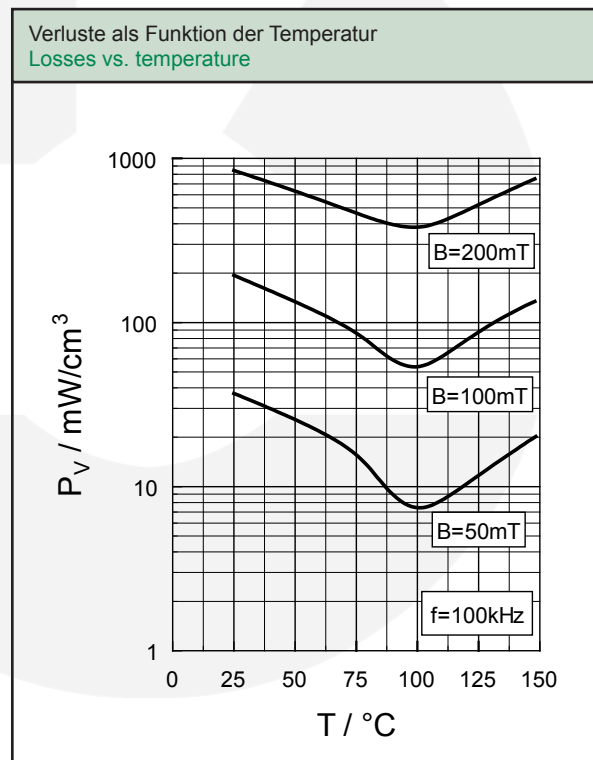

All information given without liability. If you require further information about our products, do not hesitate to contact our representatives, or visit our homepage, www.kaschke.de.

Kaschke Components GmbH

Rudolf-Winkel-Straße 6 · 37079 Göttingen · Germany
Fon +49 (0) 5 51-50 58-6 · Fax +49 (0) 5 51-65 75 6
kaschke.de