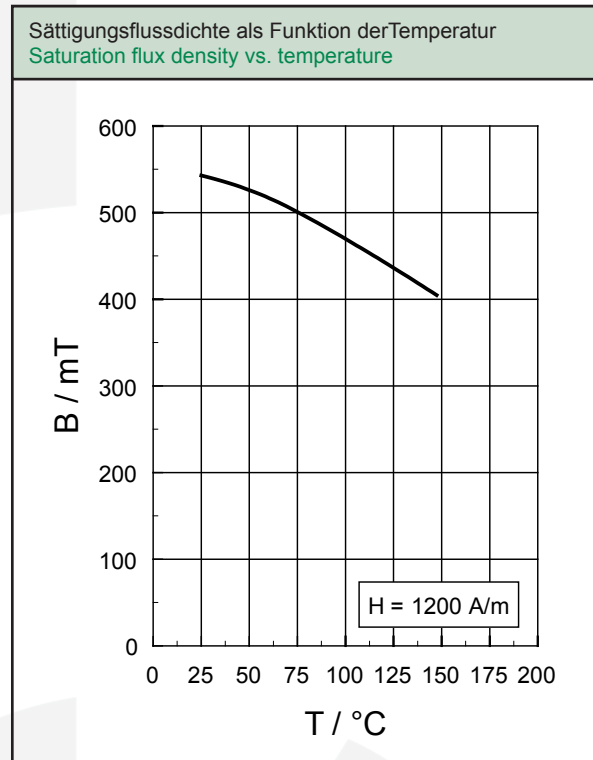

All information given without liability. If you require further information about our products, do not hesitate to contact our representatives, or visit our homepage, www.kaschke.de.

Kaschke Components GmbH

Rudolf-Winkel-Straße 6 · 37079 Göttingen · Germany
Fon +49 (0) 5 51-50 58-6 · Fax +49 (0) 5 51-65 75 6
kaschke.de